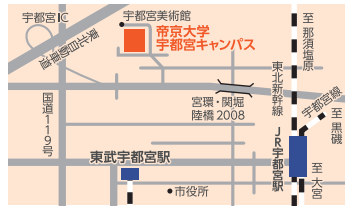

医療から経済の分野まで
活躍できる
データサイエンティストへ

学園祭開催中!

※11/3(日) お笑いライブ観覧無料

学園祭の
詳細は
こちらから

 帝京大学
TEIKYO

【宇都宮キャンパス】 〒320-8551 栃木県宇都宮市豊郷台1-1
TEL: 028-627-7248 E-mail: u-prwg@riko.teikyo-u.ac.jp

※無料駐車場有

アクセス

JR宇都宮駅 関東バスで20分
●西口5番乗り場
豊郷台・帝京大学行、ニュー富士見行、宇都宮美術館行乗車
「帝京大学」下車