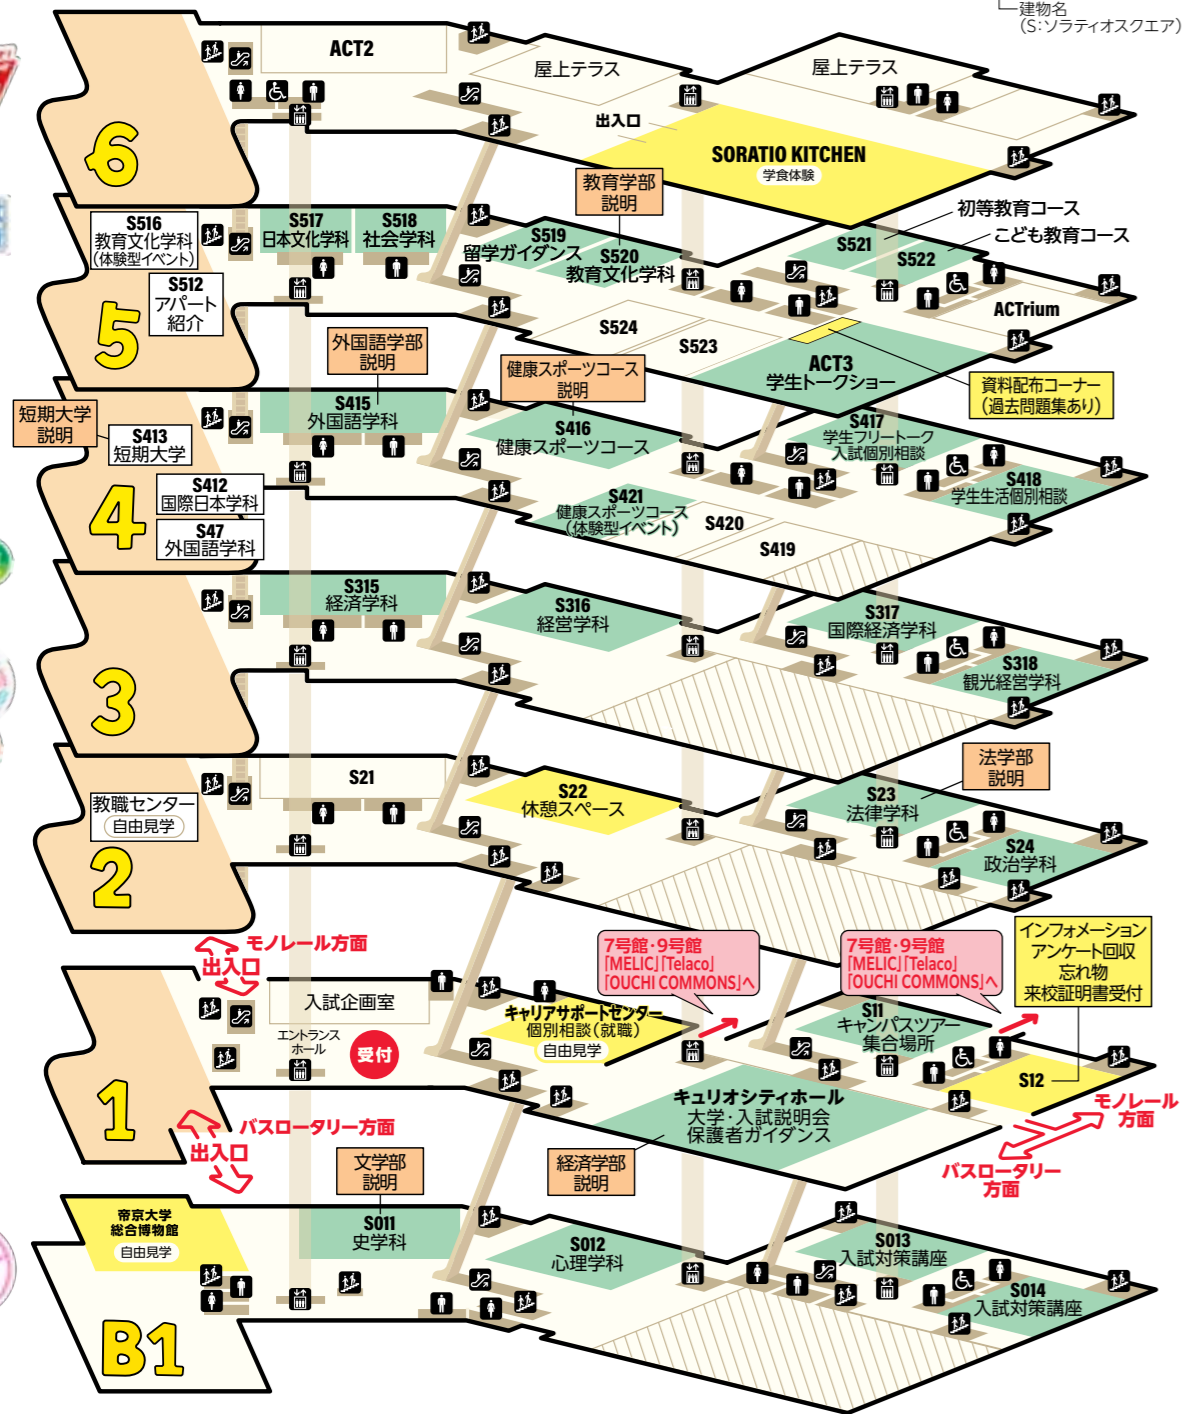

帝京大生の学生生活を知りたい!

キャンパスツアー (10:00-10:30) → 学生トークショー (11:10-11:40) → 学食体験 (11:00-14:00) → 学生によるフリートーク (10:00-15:00)

資料配布コーナー 5F-ACT3前

入試の過去問題集や大学広報媒体の資料を入手できます!

2024.9.15
**帝京大学
 オープンキャンパス
 ガイドブック**

説明会や体験授業、キャンパスツアー、個別相談などプログラムは盛りだくさん!
 気軽にいろいろ参加して、ぜひ、帝京大学の魅力を知ってください。

主なスケジュール
 ●OCANs マイページにログインし、ご予約プログラム・会場・時間をご確認ください。

QRコード
 ◀OCANs マイページ

本日のイベントスケジュール 10:00~15:00

会場	10:00	10:30	11:00	11:30	12:00	12:30	13:00	13:30	14:00	14:30	15:00
キュリオシティホール	大学・入試説明会		保護者ガイダンス				大学・入試説明会				
S013 S014 教室	入試対策講座				入試対策講座		入試対策講座			入試対策講座	
学部・学科により教室が異なります。フロアマップ等でご確認ください。		学部説明	体験授業				学部説明	体験授業			
学科別体験型イベント(学科により開催時間は異なります。)											
ACT3			学生トークショー			学生トークショー			学生トークショー		
S11教室(受付)	キャンパスツアー	キャンパスツアー	キャンパスツアー	キャンパスツアー	キャンパスツアー	キャンパスツアー	キャンパスツアー	キャンパスツアー	キャンパスツアー	キャンパスツアー	キャンパスツアー
フロアマップ等でご確認ください。	個別相談(14:30最終受付)					10:00~15:00 入試・学生によるフリートーク 10:40~15:00 学生生活・奨学金・教職課程、就職・留学・留学生特別選抜					

※記録・広報用に会場内で写真撮影を行っております。予めご了承ください。

ソラティオスクエア フロアマップ

体験授業一覧

開催時間 / 11:10 ~ 11:40

学部名	学科名	タイトル	教室
経済学部	経済学科	税金がなくなったらよい世の中になる? — 財政学入門	S315
	国際経済学科	アジア・太平洋の国際関係史:ポリネシア人の大航海	S317
	経営学科	経営にデータを活用しよう ~データの正しい読み方・使い方~	S316
法学部	観光経営学科	観光産業の経済効果 — 観光はなぜ重要なのか	S318
	法律学科	最新判例をオモシロ「模擬裁判」にしてみる(後編)	S23
文学部	政治学科	あなたの暮らすまちの役所・役場が果たしている役割を知ろう!	S24
	日本文化学科	どこまで日本らしい?平安貴族の雅な装い	S517
文学部	史学科	平安時代の貴族は日記に何を書いたのか?	S011
	社会学科	社会学科あれこれ紹介!社会学入門:社会について考えてみよう	S518
外国語学部	心理学科	感情の機能・役割を考えよう—怒りを中心に	S012
	外国語学科 英語コース	映画「スターウォーズ」:A long time ago...	S415
外国語学部	国際日本学科	八王子の多文化共生	S412
	教育文化学科	世界で着目されている日本型教育のTokkatsulについて知ろう	S520
教育学部	初等教育学科 初等教育コース	学校の科目の他にどんな教育の領域があるの?	S521
	初等教育学科 初等教育コース	幼稚園の歴史入門 ~子どもに寄り添う保育の始まり~	S522
医療技術学部	スポーツ医療学科	健康を科学する?スポーツを科学する?ってどんなことを学ぶの?	S416
短期大学	現代ビジネス学科	漢字に歴史あり —「文書表現演習」授業の風景 —	S413